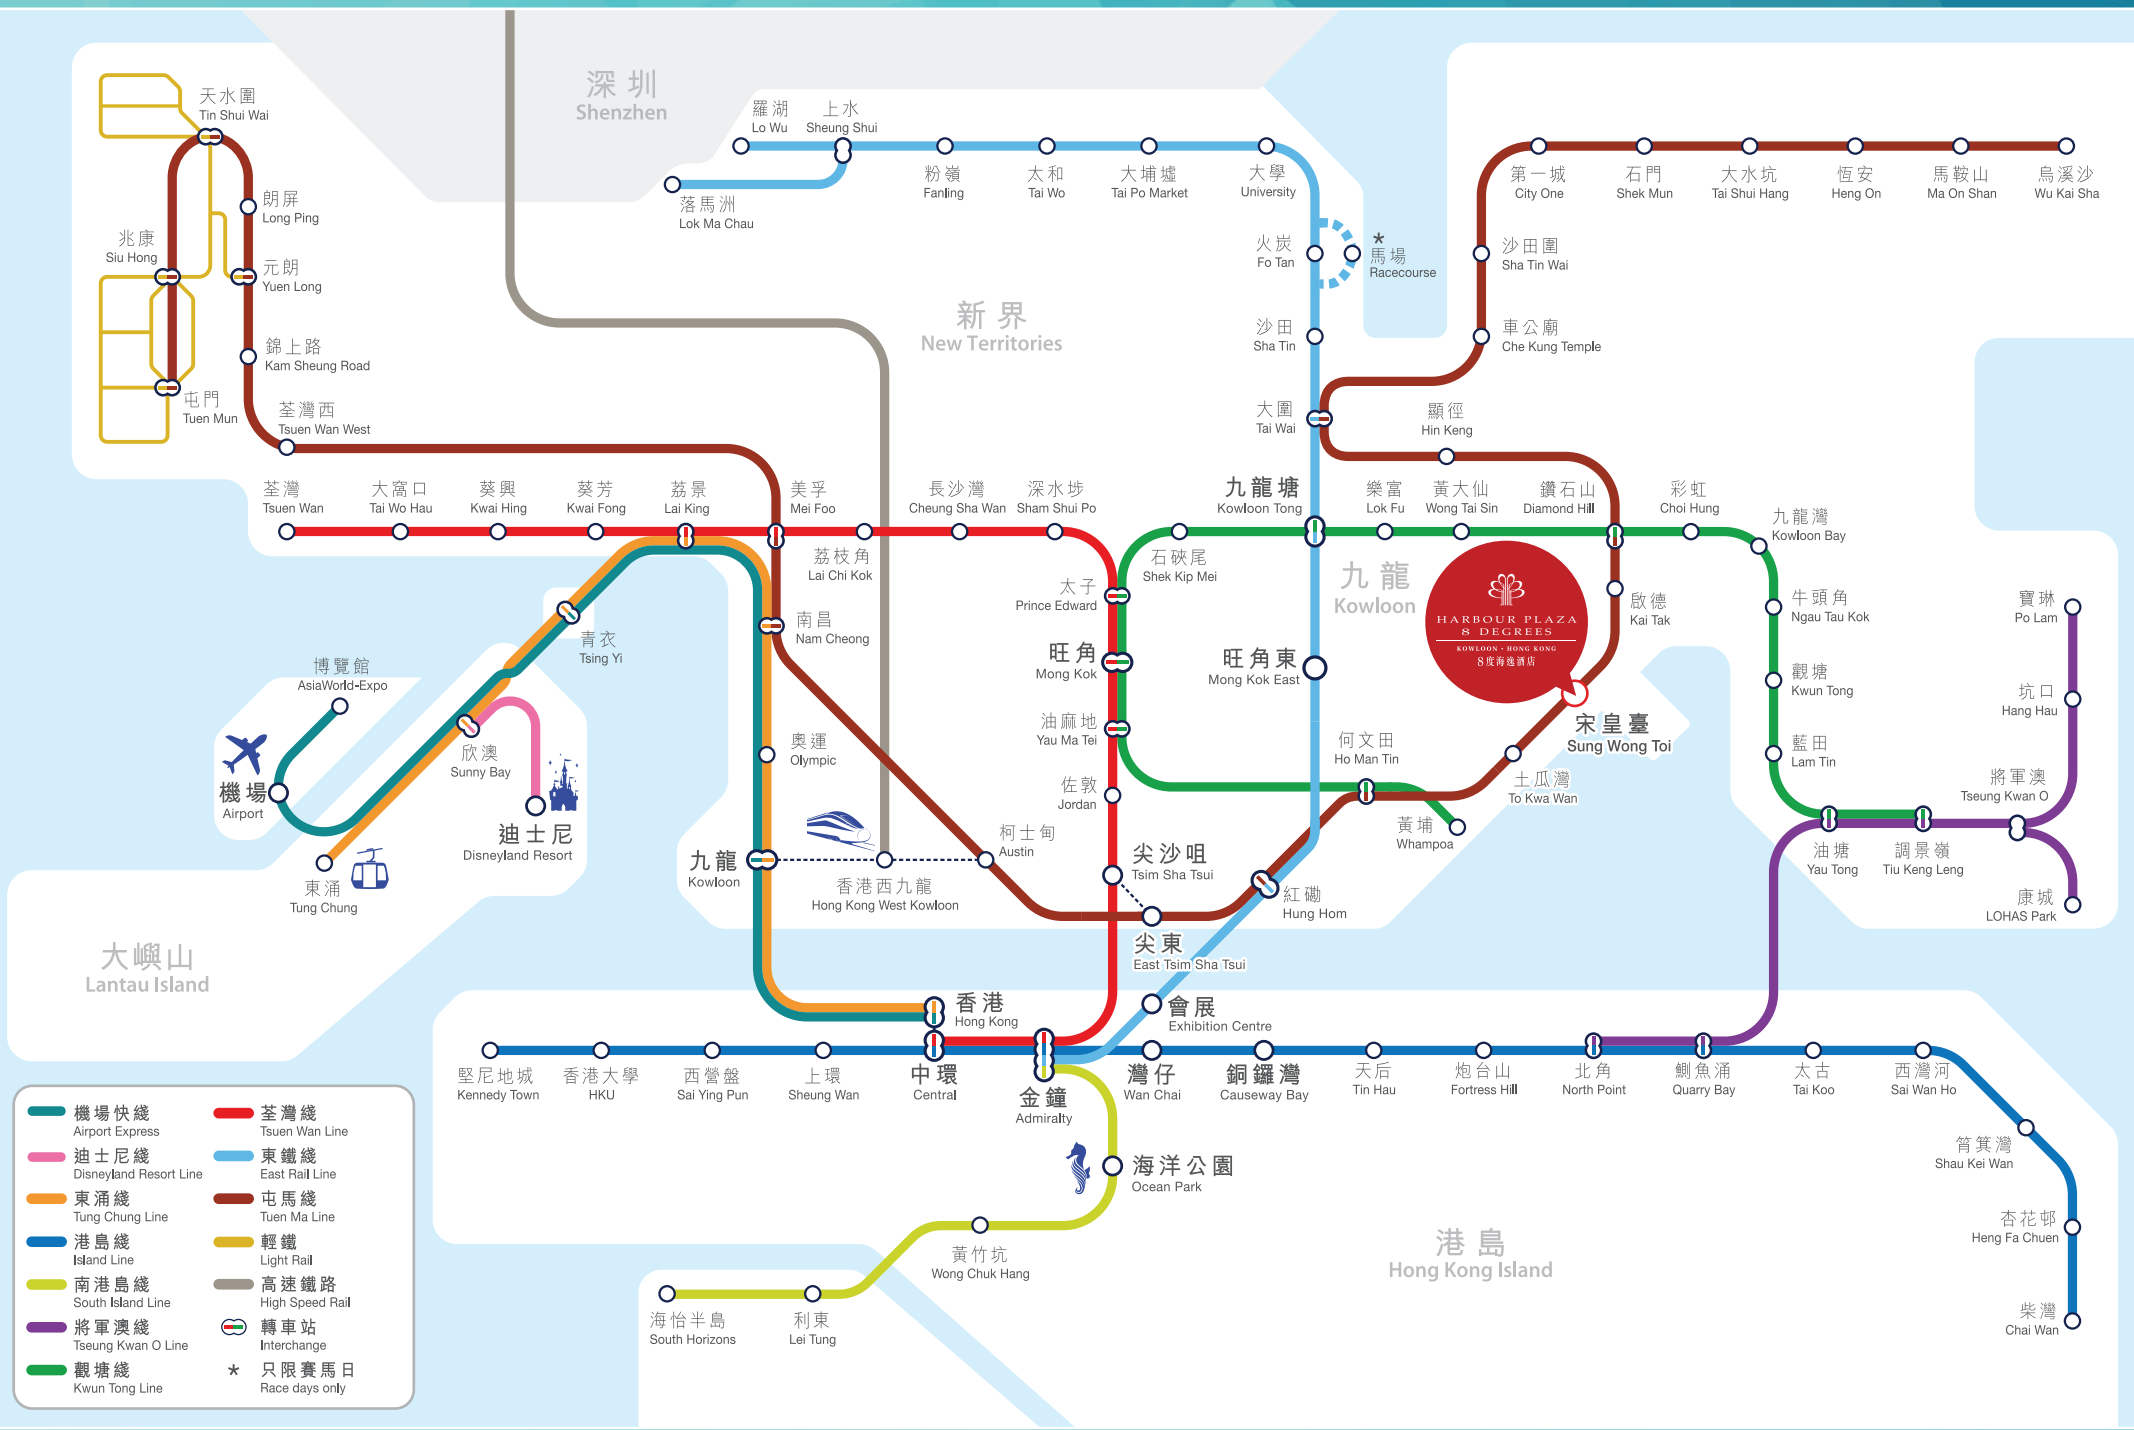

HARBOUR PLAZA
8 DEGREES

KOWLOON · HONG KONG

8度海逸酒店

Destination Map 地圖

- 1 Sung Wong Toi Garden
宋皇臺花園
- 2 Sky Tower
傲雲峰
- 3 Kai Tak Sports Park
啟德體育園
- 4 Jubilant Place
欣榮花園
- 5 Holy Trinity Cathedral
聖三一座堂
- 6 Ma Tau Wai Road Playground
馬頭圍道遊樂場

Hotel to/from MTR Sung Wong Toi Station, Exit D
酒店來往港鐵宋皇臺站D出口

From Hotel to Airport A22 Bus Stop -
Mok Cheong Street
酒店往機場A22巴士站 - 木廠街站

From Airport A22 Bus Stop -
Geranium House Ma Tau Wai Estate to Hotel
機場A22巴士站往酒店 - 馬頭圍邨洋葵樓站

MTR Station
港鐵站

Bus Stop
巴士站

Fire Station
消防局

7-11便利店

Supermarket
超級市場

199 Kowloon City Road, Tokwawan, Kowloon, Hong Kong
(MTR Sung Wong Toi Station, Exit D)

香港九龍土瓜灣九龍城道199號 (港鐵宋皇臺站D出口)

Tel 電話 : 2126 1988

Email 電郵 : enquiry.hp8d@harbour-plaza.com

www.harbour-plaza.com/8degrees

A member of Harbour Plaza Hotels and Resorts
海逸國際酒店集團成員

港鐵路線圖 MTR system map

- | | | | |
|--|--------------------------------|--|---------------------------|
| | 機場快綫
Airport Express | | 荃灣綫
Tsuen Wan Line |
| | 迪士尼綫
Disneyland Resort Line | | 東鐵綫
East Rail Line |
| | 東涌綫
Tung Chung Line | | 屯馬綫
Tuen Ma Line |
| | 港島綫
Island Line | | 輕鐵
Light Rail |
| | 南港島綫
South Island Line | | 高速鐵路
High Speed Rail |
| | 將軍澳綫
Tseung Kwan O Line | | 轉車站
Interchange |
| | 觀塘綫
Kwun Tong Line | | * 只限賽馬日
Race days only |